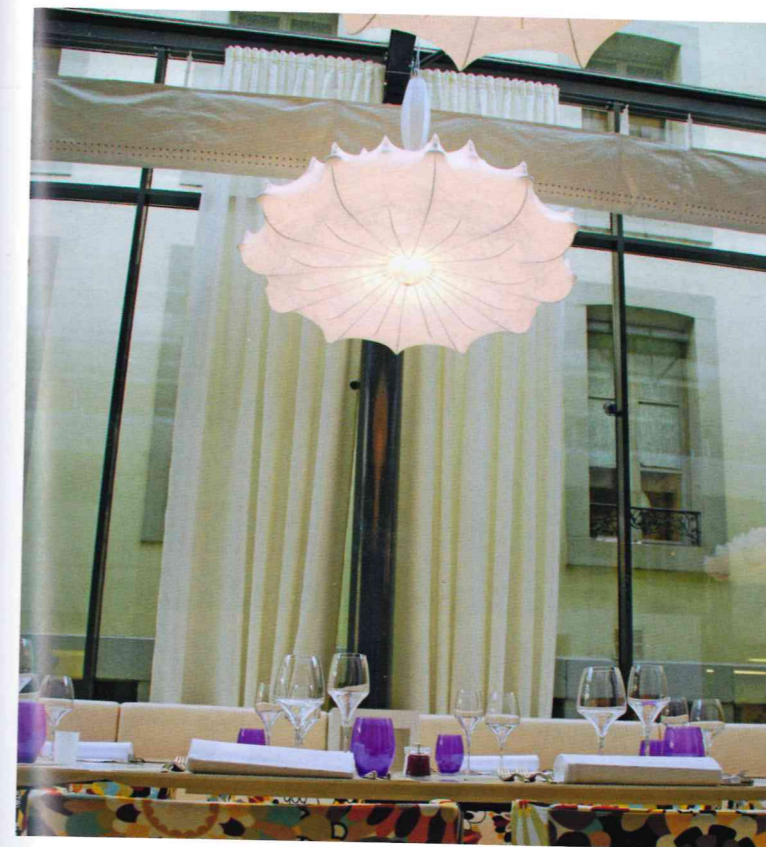

Ce restaurant a pris ses quartiers au fond d'une cour entre des immeubles cossus du quartier des banques, dans une boîte en verre par laquelle on accède par la rue du Stand. La cuisine à l'arrière demeure ouverte sur la salle à travers un vitrage incliné qui comme une vitrine protège la grande salle des bruits tout en mettant en scène l'activité des cuisiniers. La grande hauteur a permis la mise en place de quatre grands lampadaires qui diffusent une lumière tamisée et meublent l'espace, aménagé en différentes zones, selon différents paliers. L'entrée se fait dans la zone du bar, qui tel un belvédère assure la transition entre le niveau de la rue et le niveau inférieur de la salle, positionnée ainsi en retrait par rapport à l'activité urbaine. Le meuble même du bar, se déplie pour créer une assise, le vestiaire, et une longue table avec des assises hautes, avant de se transformer en banquette pour la salle du restaurant. En avançant dans la salle, une rampe mène à l'accès de la cuisine et aux espaces privés, ainsi qu'aux sanitaires. Une petite terrasse ombragée est aménagée devant l'entrée.